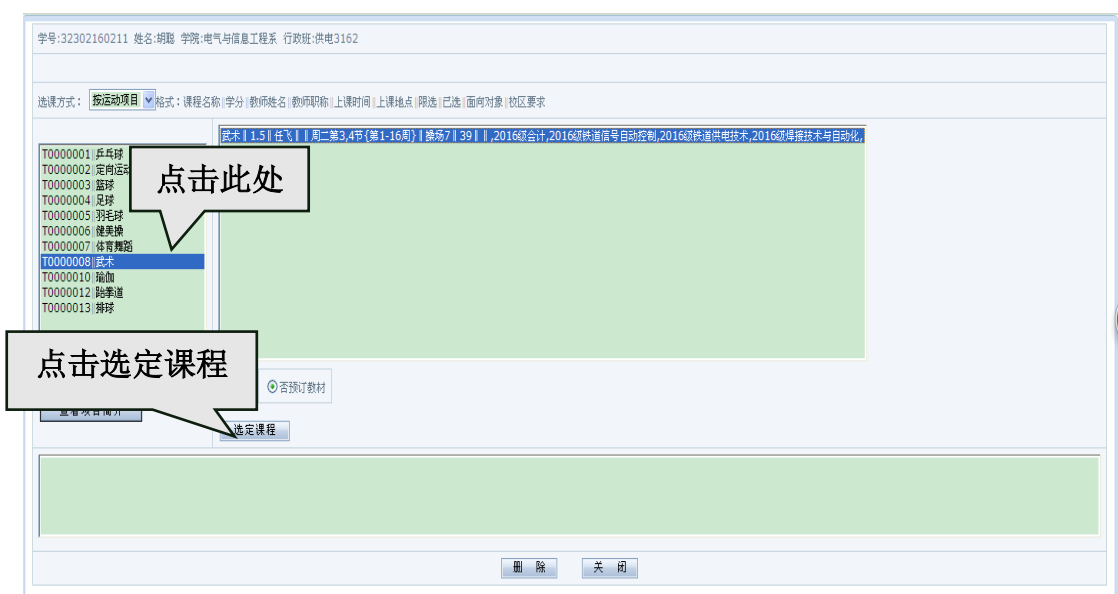

用户登录 / LOGIN

用户名:

密码:

验证码:  看不清
换一张

部门 教师 学生 访客

开发单位: 正方软件股份有限公司 联系电话: 0571-89902828

第二步：网上选课：请在当前界面中选择体育选课

第三步：点击当前界面中的选体育课

第四步：选择好体育项目，点击否订教材的复选框，然后点击选定课程，一旦选定体育选项后不能退选。

第五步：选择好体育课后，点击关闭按钮，就可看到自己所选的体育选项。

第六步：点击安全退出，退出正方教务系统。